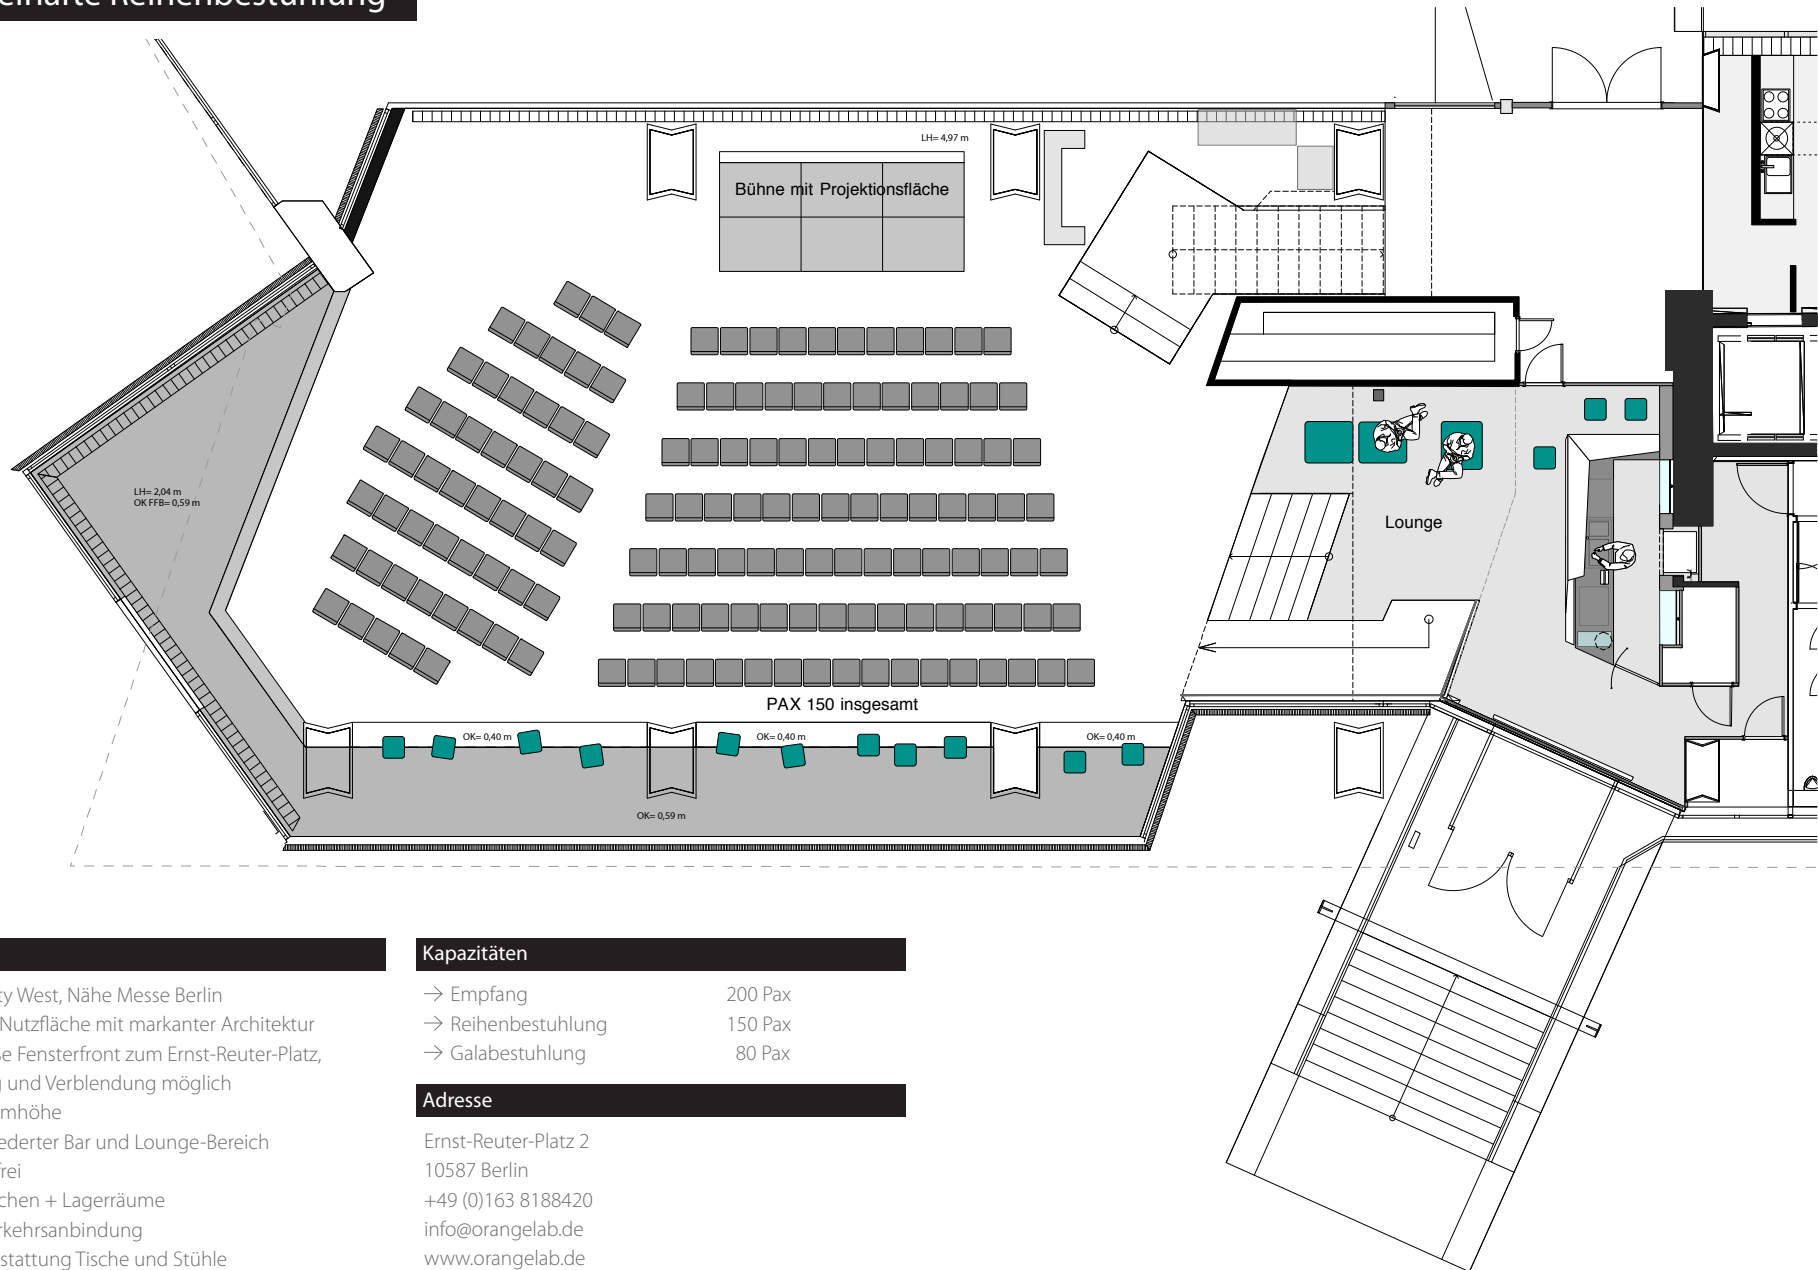

beispielhafte Reihenbestuhlung

Facts

- Lage: City West, Nähe Messe Berlin
- 260 m² Nutzfläche mit markanter Architektur
- EG, große Fensterfront zum Ernst-Reuter-Platz, Öffnung und Verblendung möglich
- 5 m Raumhöhe
- Angegliedert Bar und Lounge-Bereich
- Barrierefrei
- Foyerflächen + Lagerräume
- Gute Verkehrsanbindung
- Basisausstattung Tische und Stühle

Kapazitäten

- Empfang 200 Pax
- Reihenbestuhlung 150 Pax
- Galabestuhlung 80 Pax

Adresse

Ernst-Reuter-Platz 2
10587 Berlin
+49 (0)163 8188420
info@orangelab.de
www.orangelab.de