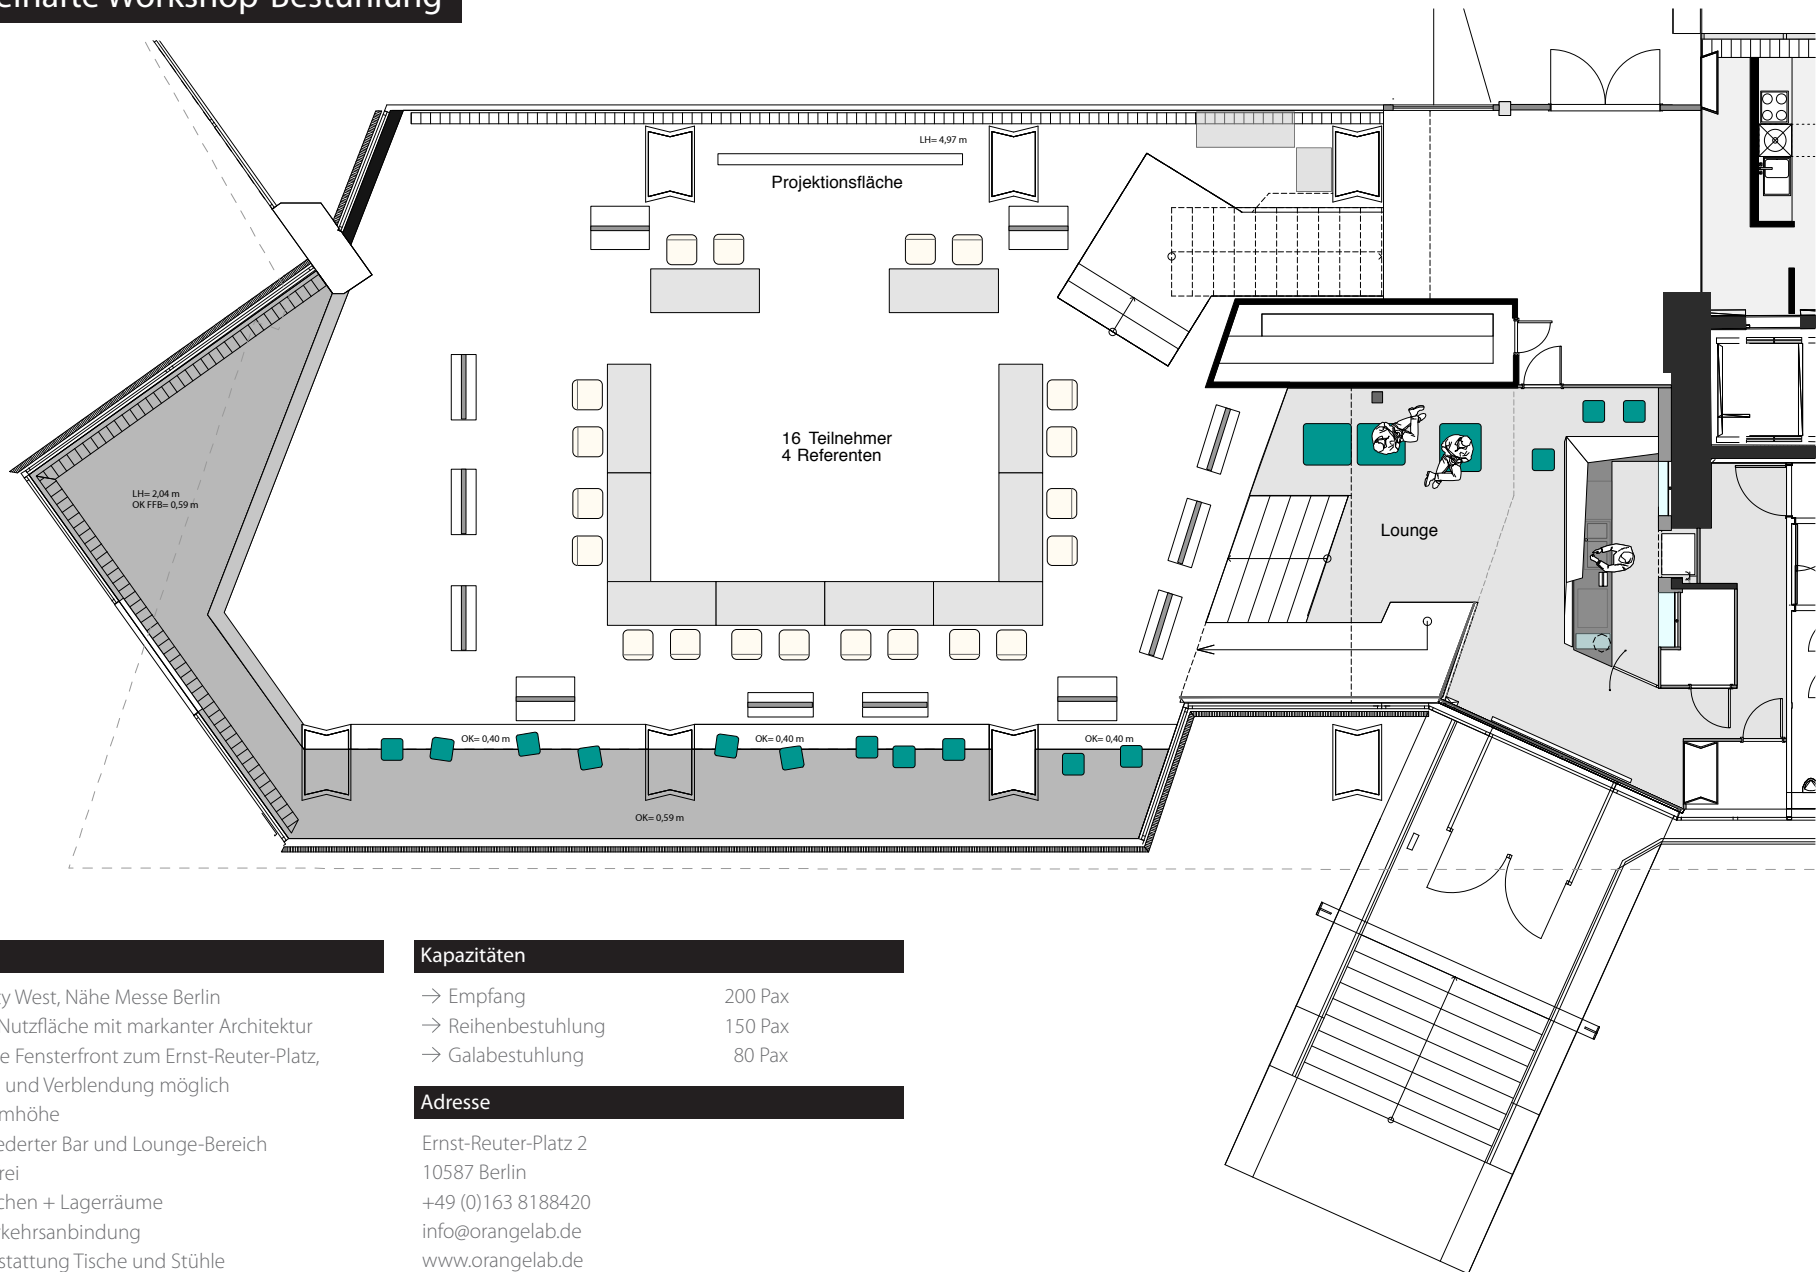

beispielhafte Workshop-Bestuhlung

Facts

- Lage: City West, Nähe Messe Berlin
- 260 m² Nutzfläche mit markanter Architektur
- EG, große Fensterfront zum Ernst-Reuter-Platz, Öffnung und Verblendung möglich
- 5 m Raumhöhe
- Angegliedert Bar und Lounge-Bereich
- Barrierefrei
- Foyerflächen + Lagerräume
- Gute Verkehrsanbindung
- Basisausstattung Tische und Stühle

Kapazitäten

- Empfang 200 Pax
- Reihenbestuhlung 150 Pax
- Galabestuhlung 80 Pax

Adresse

Ernst-Reuter-Platz 2
10587 Berlin
+49 (0)163 8188420
info@orangelab.de
www.orangelab.de